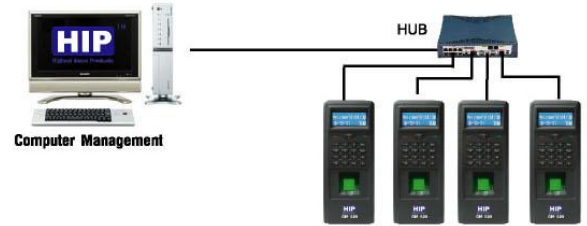

Network Configuration(TCP/IP)

ต่อเป็น Network โดยใช้ TCP/IP สามารถต่อเข้ากับระบบ Network พื้นฐานได้
โดยการกำหนด IP Address ให้กับเครื่อง Bravo 1